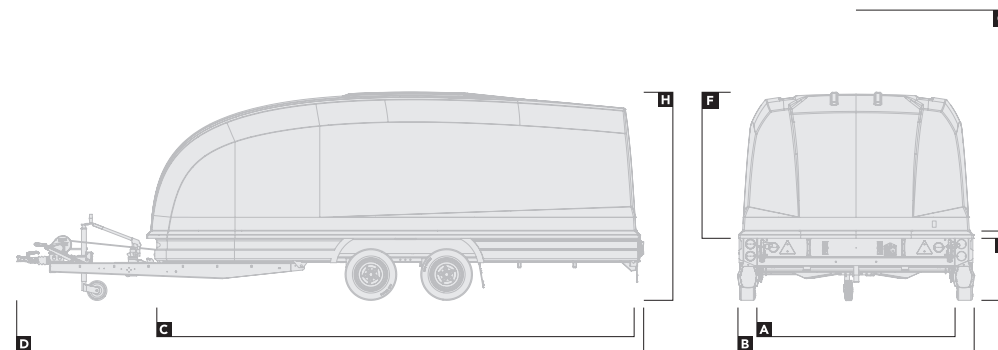

# Race Shuttle

## Oversikt

		330-	
		4319-26-2-12	4719-30-2-12
DIMENSJONER		Dimensjoner i meter	
Bredde på lasteplan	<b>A</b>	1,95	1,95
Totalbredde	<b>B</b>	2,32	2,34
Lengde på lasteplan	<b>C</b>	4,3	4,7
Total lengde	<b>D</b>	5,82	6,2
Høyde på lasteplan	<b>E</b>	0,42	0,42
Intern høyde	<b>F</b>	1,53	1,6
Døråpningens høyde	<b>G</b>	2,4	2,5
Totalhøyde	<b>H</b>	1,94	1,99
KAPASITET		Vekt i kg	
Total kapasitet		2.600	3.000
Lastekapasitet		1.765	2.070

## Lastevinkler

		330-	
		4319-26-2-12	4719-30-2-12
	Lasteramper - 2,5 m	2,5°	3,1°