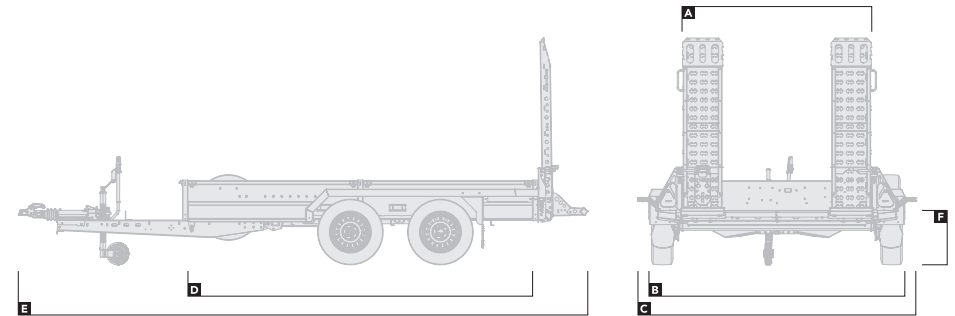

General Plant

Oversikt

		551-						
		2713-27-2-13	2716-27-2-13	3117-35-2-13	3617-35-2-13	3618-35-3-12	4017-35-2-13	4018-35-3-12
DIMENSJONER		Dimensjoner i meter						
Bredde på lasteplan	A	1,3	1,6	1,7	1,7	1,8	1,7	1,8
Totalbredde (uten markeringslampe)	B	1,91	2,21	2,31	2,31	2,41	2,31	2,41
Totalbredde (inkl. markeringslampe)	C	–	2,4	2,5	2,5	2,6	2,5	2,6
Lengde på lasteplan	D	2,8	2,8	3,2	3,7	3,7	4,1	4,1
Total lengde	E	4,4	4,4	4,8	5,3	5,3	5,7	5,7
Høyde på lasteplan	F	0,45	0,45	0,43	0,43	0,43	0,43	0,43
KAPASITET		Vekt i kg						
Total kapasitet		2.700	2.700	3.500	3.500	3.500	3.500	3.500
Lastekapasitet		2.113	2.063	2.766	2.717	2.646	2.698	2.623