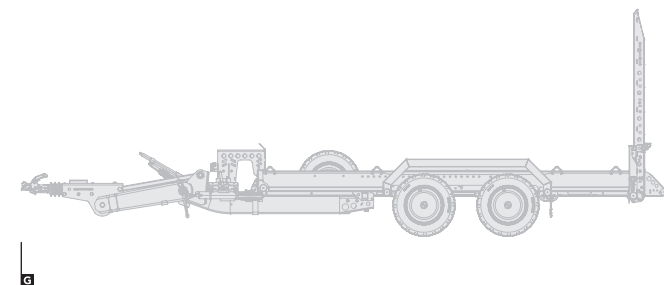

Overall length (fully extended)

Overall length (fully retracted)

Overall length (60° retracted)

Digger Plant

Equipment

	543-	2813-27-2-13	2813-35-2-12	3217-35-2-12	3717-35-2-12
EXTERIOR			<input checked="" type="radio"/> Standard	<input type="radio"/> Option	
Full exterior LED lighting	<input checked="" type="radio"/>	<input checked="" type="radio"/>	<input checked="" type="radio"/>	<input checked="" type="radio"/>	<input checked="" type="radio"/>
LOADING					
Adjustable loading ramps - 1.62m	<input checked="" type="radio"/>	<input checked="" type="radio"/>	<input checked="" type="radio"/>	<input checked="" type="radio"/>	<input checked="" type="radio"/>
Heavy-duty loading panel - 1.7m	<input type="radio"/>	<input type="radio"/>	<input type="radio"/>	<input type="radio"/>	<input type="radio"/>
Chapter 8 chevrons	<input type="radio"/>	<input type="radio"/>	<input type="radio"/>	<input type="radio"/>	<input type="radio"/>
Manual / Electric winch	<input type="radio"/>	<input type="radio"/>	<input type="radio"/>	<input type="radio"/>	<input type="radio"/>
LOAD RESTRAINT					
Bucket locker	<input type="radio"/>	<input type="radio"/>	<input type="radio"/>	<input type="radio"/>	<input type="radio"/>
Bucket rest	<input checked="" type="radio"/>	<input checked="" type="radio"/>	<input checked="" type="radio"/>	<input checked="" type="radio"/>	<input checked="" type="radio"/>
Digger arm lock	<input type="radio"/>	<input type="radio"/>	<input type="radio"/>	<input type="radio"/>	<input type="radio"/>
Tie-down straps	<input type="radio"/>	<input type="radio"/>	<input type="radio"/>	<input type="radio"/>	<input type="radio"/>
TracStrap	<input type="radio"/>	<input type="radio"/>	<input type="radio"/>	<input type="radio"/>	<input type="radio"/>
Heavy-duty TracStrap	<input type="radio"/>	<input type="radio"/>	<input type="radio"/>	<input type="radio"/>	<input type="radio"/>
Wheel chocks / Stop bar	<input type="radio"/>	<input type="radio"/>	<input type="radio"/>	<input type="radio"/>	<input type="radio"/>
RUNNING GEAR					
Eye coupling	<input type="radio"/>	<input type="radio"/>	<input type="radio"/>	<input type="radio"/>	<input type="radio"/>
Locking hitch	<input checked="" type="radio"/>	<input checked="" type="radio"/>	<input checked="" type="radio"/>	<input checked="" type="radio"/>	<input checked="" type="radio"/>
Spare wheel	<input checked="" type="radio"/>	<input checked="" type="radio"/>	<input checked="" type="radio"/>	<input checked="" type="radio"/>	<input checked="" type="radio"/>