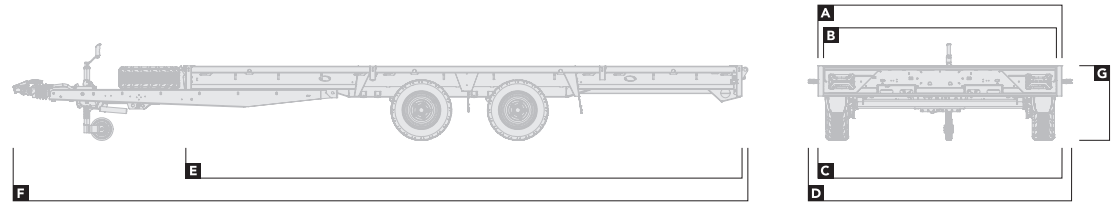

Connect

Oversikt

		6022-35-3-12	6024-35-3-12
DIMENSJONER		Dimensjoner i meter	
Bredde på lasteplan (uten sider)	A	2,27	2,41
Bredde på lasteplan (inkl. sider)	B	2,17	2,31
Totalbredde (uten markeringslampe)	C	2,29	2,43
Totalbredde (inkl. markeringslampe)	D	2,46	2,6
Lengde på lasteplan	E	6,09	6,09
Total lengde	F	7,63	7,63
Høyde på lasteplan	G	0,65	0,65
KAPASITET		Vekt i kg	
Total kapasitet		3.500	3.500
Lastekapasitet		2.535	2.505

Lastekapasiteten vil variere avhengig av hvilke altrativer som er valgt.
For nøyaktig informasjon om vekt og priser, bruk vår interaktive konfigurator på
www.brianjamestrailers.no