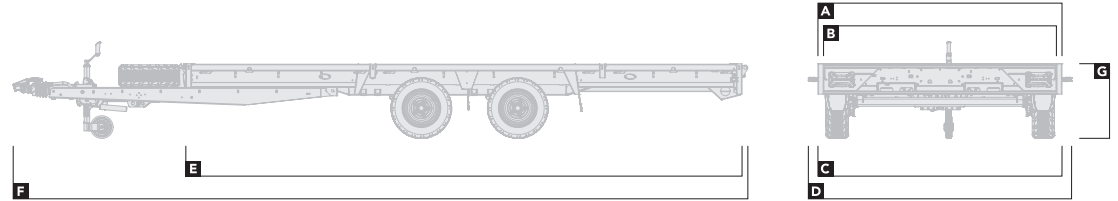

Connect

Oversikt

		3118-30-2-10	3618-30-2-10	3620-35-2-12	4020-35-2-12	4021-35-2-12	4521-35-3-10	4521-35-2-12	5021-35-3-10	5021-35-2-12	5021-35-3-12	
DIMENSJONER		Dimensjoner i meter										
Bredde på lasteplan (uten sider)	A	1,88	1,88	1,99	1,92	2,13	2,13	2,13	2,13	2,13	2,13	
Bredde på lasteplan (inkl. sider)	B	1,78	1,78	1,89	1,82	2,03	2,03	2,03	2,03	2,03	2,03	
Totalbredde (uten markeringslampe)	C	1,9	1,9	2,01	2,01	2,15	2,15	2,15	2,15	2,15	2,15	
Totalbredde (inkl. markeringslampe)	D	–	–	2,18	2,18	2,32	2,32	2,32	2,32	2,32	2,32	
Lengde på lasteplan	E	3,17	3,67	3,67	4,07	4,07	4,59	4,59	5,07	5,07	5,07	
Total lengde	F	4,74	5,24	5,27	5,67	5,94	6,13	6,13	6,58	6,58	6,58	
Høyde på lasteplan	G	0,59	0,59	0,65	0,65	0,65	0,59	0,65	0,59	0,65	0,59	

Connect

Oversikt

		6022-35-3-12	6024-35-3-12
DIMENSJONER		Dimensjoner i meter	
Bredde på lasteplan (uten sider)	A	2,27	2,41
Bredde på lasteplan (inkl. sider)	B	2,17	2,31
Totalbredde (uten markeringslampe)	C	2,29	2,43
Totalbredde (inkl. markeringslampe)	D	2,46	2,6
Lengde på lasteplan	E	6,09	6,09
Total lengde	F	7,63	7,63
Høyde på lasteplan	G	0,65	0,65
KAPASITET		Vekt i kg	
Total kapasitet		3.500	3.500
Lastekapasitet		2.535	2.505