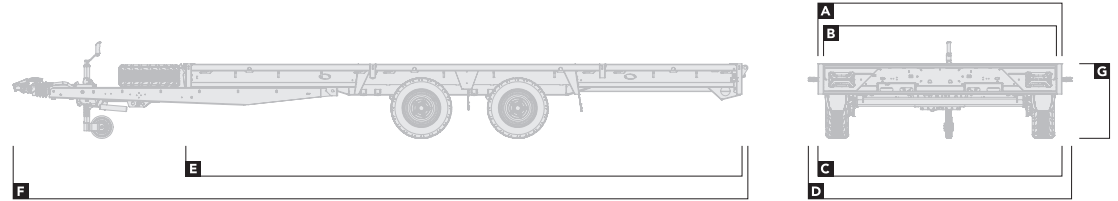

KAPASITET		Vekt i kg									
Total kapasitet		3.000	3.000	3.500	3.500	3.500	3.500	3.500	3.500	3.500	3.500
Lastekapasitet		2.425	2.400	2.825	2.785	2.755	2.665	2.725	2.635	2.695	2.625

		5022-35-3-10	5022-35-2-12	5022-35-3-12	5521-35-3-10	5521-35-2-12	5521-35-3-12	5522-35-3-10	5522-35-2-12	5522-35-3-12	5524-35-3-12
DIMENSJONER		Dimensjoner i meter									
Bredde på lasteplan (uten sider)	A	2,27	2,27	2,27	2,13	2,13	2,13	2,27	2,27	2,27	2,41
Bredde på lasteplan (inkl. sider)	B	2,17	2,17	2,17	2,03	2,03	2,03	2,17	2,17	2,17	2,31
Totalbredde (uten markeringslampe)	C	2,29	2,29	2,29	2,15	2,15	2,15	2,29	2,29	2,29	2,43
Totalbredde (inkl. markeringslampe)	D	2,46	2,46	2,46	2,32	2,32	2,32	2,46	2,46	2,46	2,6
Lengde på lasteplan	E	5,07	5,07	5,07	5,57	5,57	5,57	5,57	5,57	5,57	5,57
Total lengde	F	6,58	6,58	6,58	7,17	7,17	7,17	7,17	7,17	7,17	7,17
Høyde på lasteplan	G	0,59	0,65	0,65	0,59	0,65	0,65	0,59	0,65	0,65	0,65

Connect

Oversikt

		6022-35-3-12	6024-35-3-12
DIMENSJONER		Dimensjoner i meter	
Bredde på lasteplan (uten sider)	A	2,27	2,41
Bredde på lasteplan (inkl. sider)	B	2,17	2,31
Totalbredde (uten markeringslampe)	C	2,29	2,43
Totalbredde (inkl. markeringslampe)	D	2,46	2,6
Lengde på lasteplan	E	6,09	6,09
Total lengde	F	7,63	7,63
Høyde på lasteplan	G	0,65	0,65
KAPASITET		Vekt i kg	
Total kapasitet		3.500	3.500
Lastekapasitet		2.535	2.505