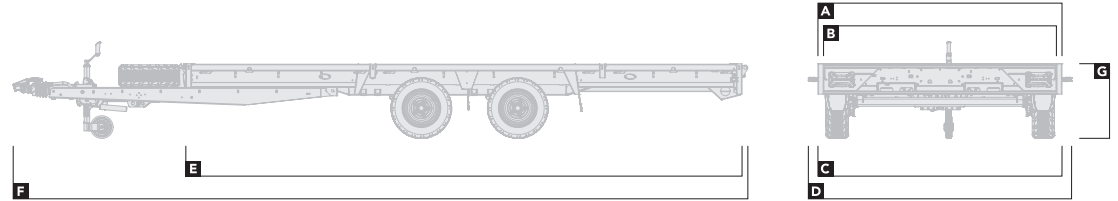

Connect

Oversikt

		3118-30-2-10	3618-30-2-10	3620-35-2-12	4020-35-2-12	4021-35-2-12	4521-35-3-10	4521-35-2-12	5021-35-3-10	5021-35-2-12	5021-35-3-12
DIMENSJONER		Dimensjoner i meter									
Bredde på lasteplan (uten sider)	A	1,88	1,88	1,99	1,92	2,13	2,13	2,13	2,13	2,13	2,13
Bredde på lasteplan (inkl. sider)	B	1,78	1,78	1,89	1,82	2,03	2,03	2,03	2,03	2,03	2,03
Totalbredde (uten markeringslampe)	C	1,9	1,9	2,01	2,01	2,15	2,15	2,15	2,15	2,15	2,15
Totalbredde (inkl. markeringslampe)	D	–	–	2,18	2,18	2,32	2,32	2,32	2,32	2,32	2,32
Lengde på lasteplan	E	3,17	3,67	3,67	4,07	4,07	4,59	4,59	5,07	5,07	5,07
Total lengde	F	4,74	5,24	5,27	5,67	5,94	6,13	6,13	6,58	6,58	6,58
Høyde på lasteplan	G	0,59	0,59	0,65	0,65	0,65	0,59	0,65	0,59	0,65	0,59

Connect

Oversikt

		6022-35-3-12	6024-35-3-12
DIMENSJONER		Dimensjoner i meter	
Bredde på lasteplan (uten sider)	A	2,27	2,41
Bredde på lasteplan (inkl. sider)	B	2,17	2,31
Totalbredde (uten markeringslampe)	C	2,29	2,43
Totalbredde (inkl. markeringslampe)	D	2,46	2,6
Lengde på lasteplan	E	6,09	6,09
Total lengde	F	7,63	7,63
Høyde på lasteplan	G	0,65	0,65
KAPASITET		Vekt i kg	
Total kapasitet		3.500	3.500
Lastekapasitet		2.535	2.505